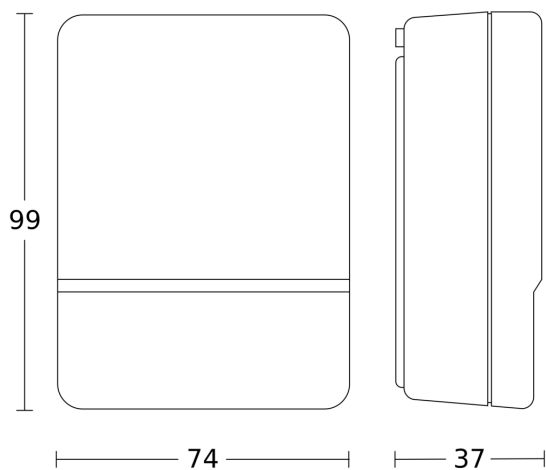

Specificații tehnice

Dimensiuni (L x B x H)	37 x 74 x 99 mm
Garanția producătorului	3 ani
Setări prin	Potențiometre
Variante	negru
UM1, EAN	4007841550318
Versiune	Controler foto-celulă
Aplicație, loc	Exterior
Aplicație, încăpere	exterior, ușă de la intrare, în toată clădirea, terasă / balcon, curte & cale de acces
Culoare	Negru
Culoare, RAL	9005
Include suport pentru montaj pe colț	Nu
Locul montării	perete
Instalare	Montaj aparent, perete
Grad de protecție	IP54
Temperatura ambientală	-20 – 50 °C
Material	Plastic

Desen tehnic

Schema circuitului